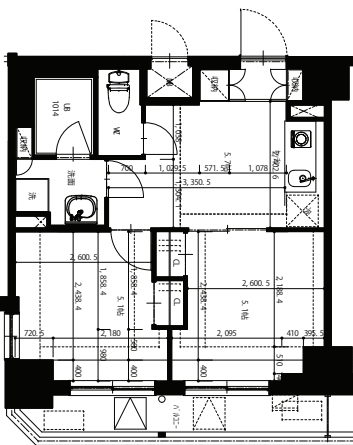

徳川女子会館 タイプ別平面図

南Atype
1R 18.22㎡

南Btype
1R 18.22㎡

南Ctype
1LDK/2DK 36.45㎡

北Atype
2DK 42.99㎡

北Btype
2DK 49.56㎡

西Ctype
1R 19.80㎡

東Dtype
1R 19.80㎡