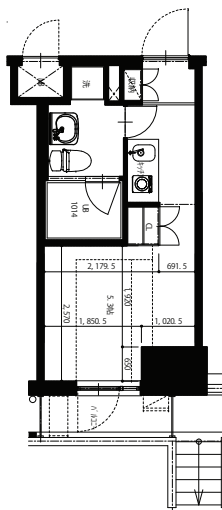

徳川女子会館 タイプ別平面図

南Atype
1R 18.22㎡

南Btype
1R 18.22㎡

南Ctype
1LDK/2DK 36.45㎡

北Atype
2DK 42.99㎡

北Btype
2DK 49.56㎡

西Ctype
1R 19.80㎡

東Dtype
1R 19.80㎡