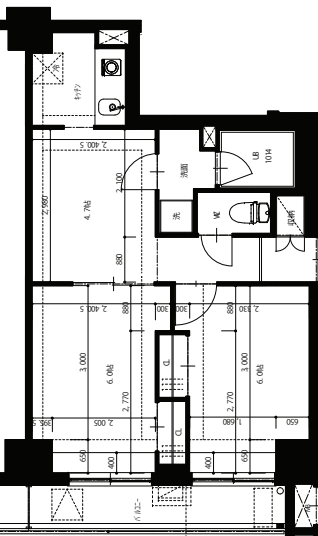

徳川女子会館 タイプ別平面図

南Atype
1R 18.22㎡

南Btype
1R 18.22㎡

南Ctype
1LDK/2DK 36.45㎡

北Atype
2DK 42.99㎡

北Btype
2DK 49.56㎡

西Ctype
1R 19.80㎡

東Dtype
1R 19.80㎡