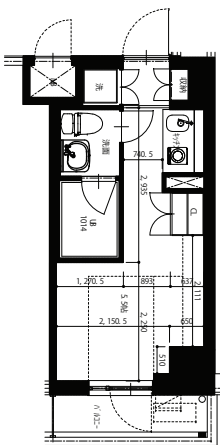

徳川女子会館 タイプ別平面図

南Atype
1R 18.22㎡

南Btype
1R 18.22㎡

南Ctype
1LDK/2DK 36.45㎡

北Atype
2DK 42.99㎡

北Btype
2DK 49.56㎡

西Ctype
1R 19.80㎡

東Dtype
1R 19.80㎡