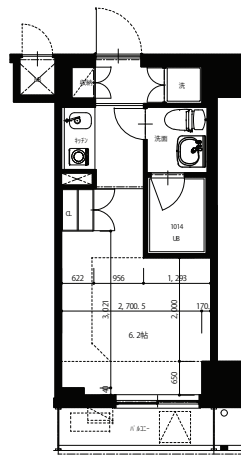

徳川女子会館 タイプ別平面図

南Atype
1R 18.22㎡

南Btype
1R 18.22㎡

南Ctype
1LDK/2DK 36.45㎡

北Atype
2DK 42.99㎡

北Btype
2DK 49.56㎡

西Ctype
1R 19.80㎡

東Dtype
1R 19.80㎡