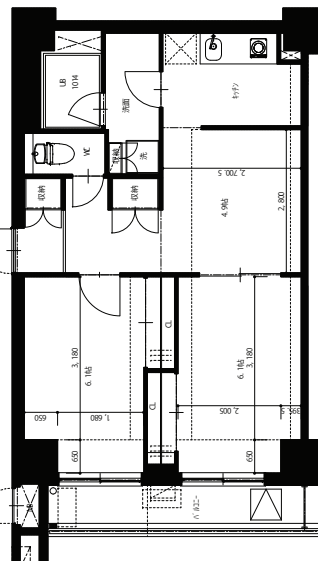

徳川女子会館 タイプ別平面図

南Atype
1R 18.22㎡

南Btype
1R 18.22㎡

南Ctype
1LDK/2DK 36.45㎡

北Atype
2DK 42.99㎡

北Btype
2DK 49.56㎡

西Ctype
1R 19.80㎡

東Dtype
1R 19.80㎡